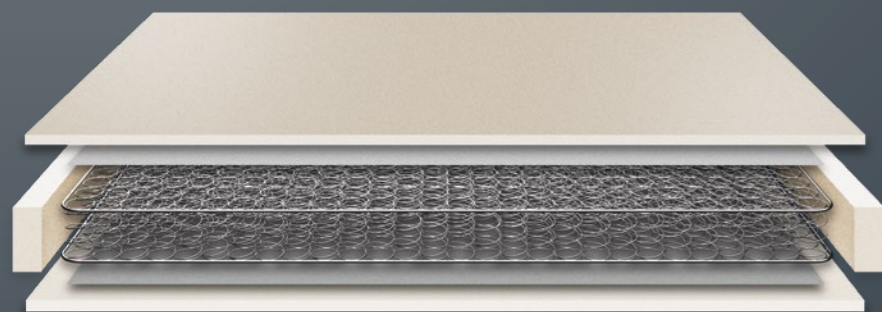

CAPOLIVERI h23

FLORENTIABED®
ITALIAN LIFE STYLE

Rivestimento tessile autoestinguente
 Imbottitura: strato in fibra cava anallergica autoestinguente
 Molleggio Bonnell
 Polietere espanso ignifugo ad alta densità
 Areatori laterali per una maggiore traspirabilità
 Fodera a fascia

FLORENTIABED®
ITALIAN LIFE STYLE

PRINCIPINA h24

FLORENTIABED®
ITALIAN LIFE STYLE

Resistente tessuto Jacquard autoestinguente
 Imbottitura: strato in fibra cava anallergica autoestinguente
 Polietere espanso ignifugo ad alta densità
 Struttura in Polietere espanso ignifugo ad alta densità
 Areatori laterali per una maggiore traspirabilità
 Fodera a fascia

Strato da 16 cm di AquaFoam densità 32 kg/mq
 Un ottimo supporto ortopedico che conferisce al materasso un sostegno accogliente

durabilità e sicurezza garantiti senza compromettere il comfort nel riposo.