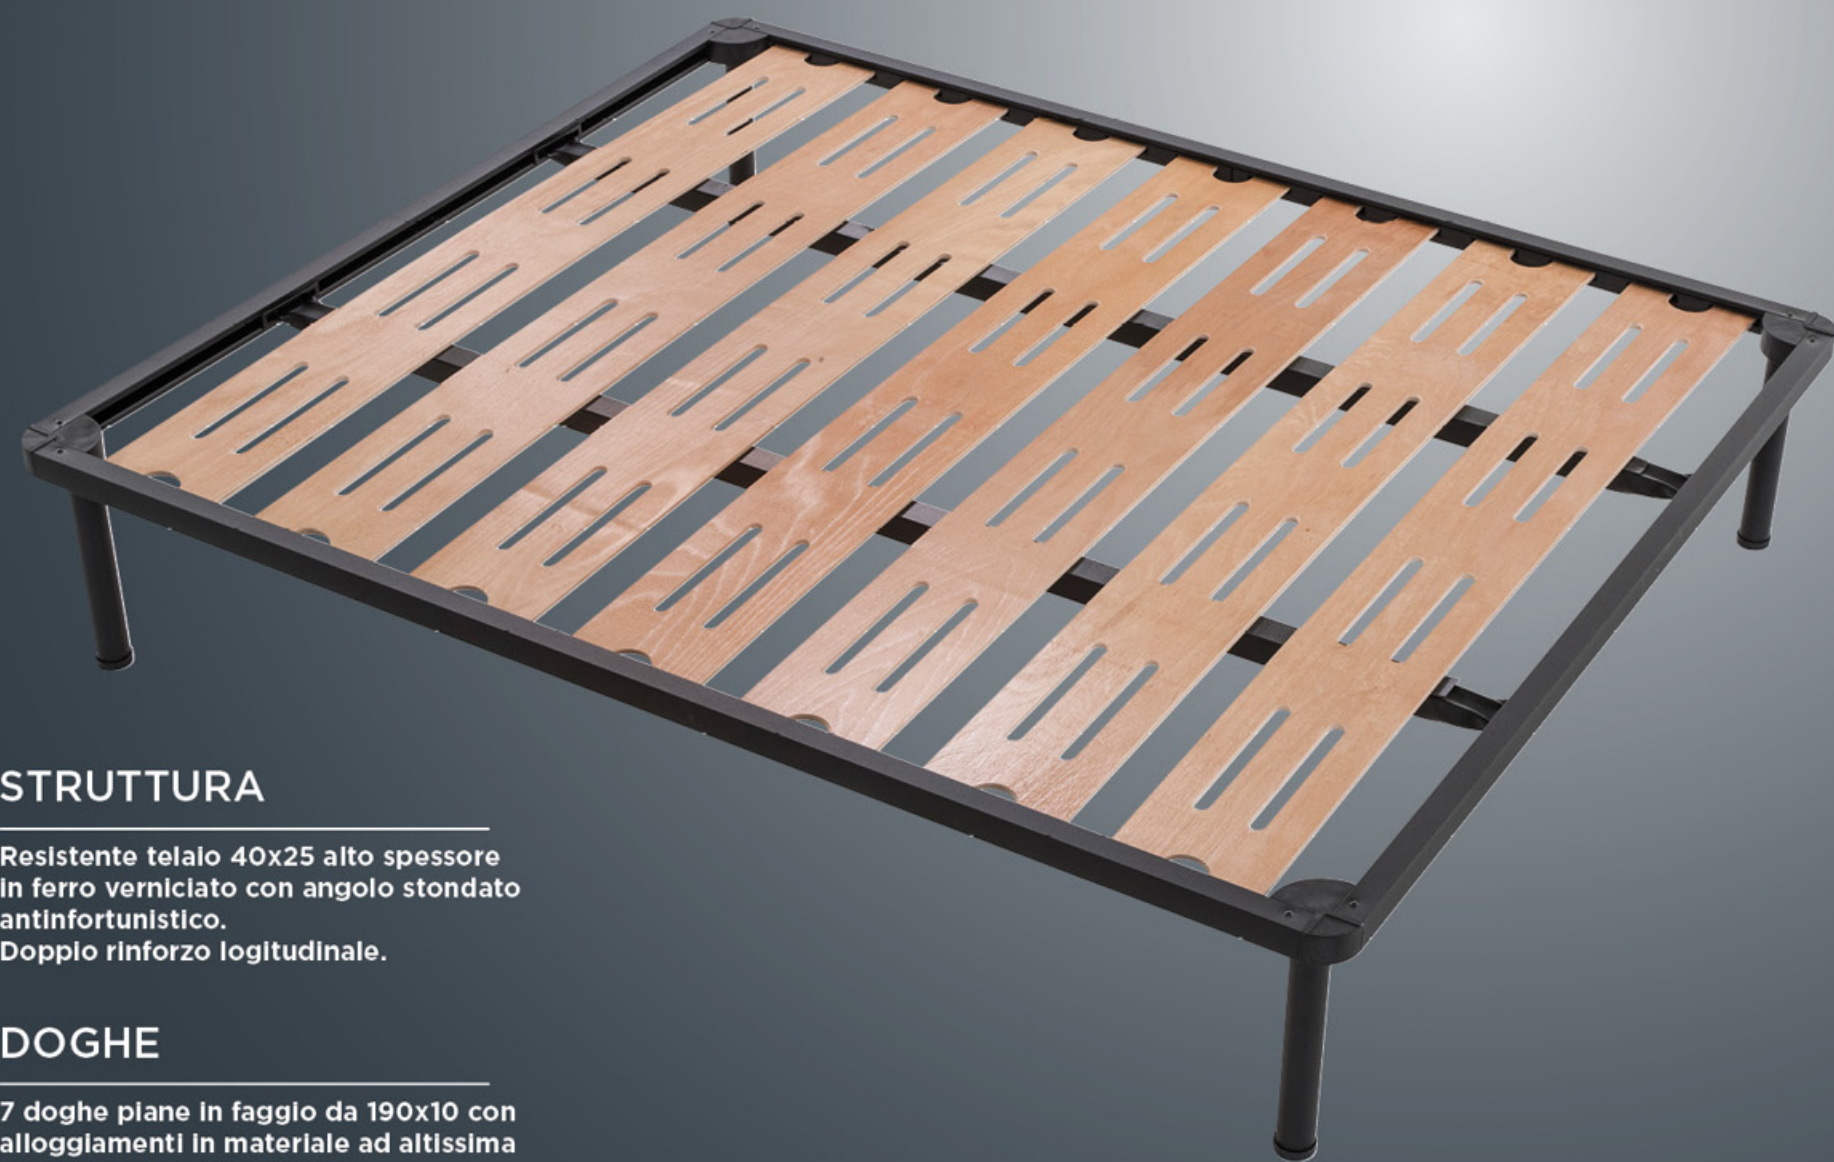

STRONG AIR

STRUTTURA

Resistente telajo 40x25 alto spessore
In ferro verniciato con angolo stondato
antinfantistico.
Doppio rinforzo longitudinale.

DOGHE

7 doghe plane in faggio da 190x10 con
alloggiamenti in materiale ad altissima
resistenza inseriti nel telajo.
Asolature per garantire una maggiore
aerazione del materasso

PIANO RETE

Piedini in ferro verniciato.
Piano rete standard H35cm
A richiesta:
Piano rete H30 - H40

SPECIALS

FLORENTIABED®
ITALIAN LIFE STYLE

ESTRAIBILE

Struttura in metallo
Doghe in faggio
Misure: 80x185
80x190

PAGGETTO

Struttura in metallo
Doghe in faggio
Misure: 80x190
Materasso consigliato:
EVEREST H12 cm

CASTELLO ONDA

Struttura in metallo
Rete con aggancio a baionetta
Doghe in faggio
Ingombri 84 x 199 x H180