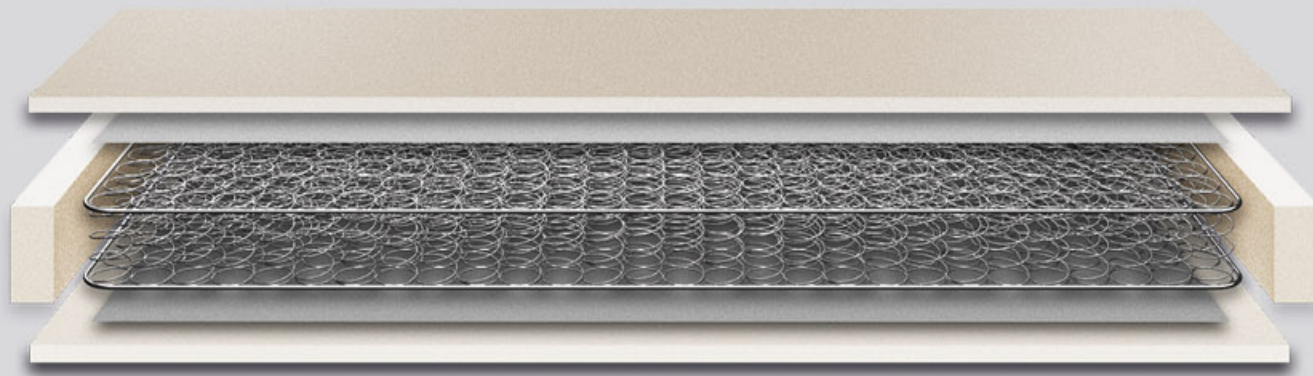

## LASTRA INTERNA MICRO BONNELL 720

Dettagli a pag. 55

**720 MOLLE**  
BONNELL

**AquaFoam**

FLORENTIABED®  
ITALIAN LIFE STYLE

# PIENZA

2CM DI VISCOELASTICO FLORENTIA

### LATO INVERNALE

**EVO Memory**  
FLORENTIAFOAM

Strato da 2 cm di accogliente EvoMemory Technology  
Imbottitura da 350 gr/mq in fibra sillonata

### LATO ESTIVO

Imbottitura da 350 gr/mq in cotone. Oltre alle doti di freschezza, la fibra di cotone non è elettrostatica, non irrita la pelle e non produce allergie.