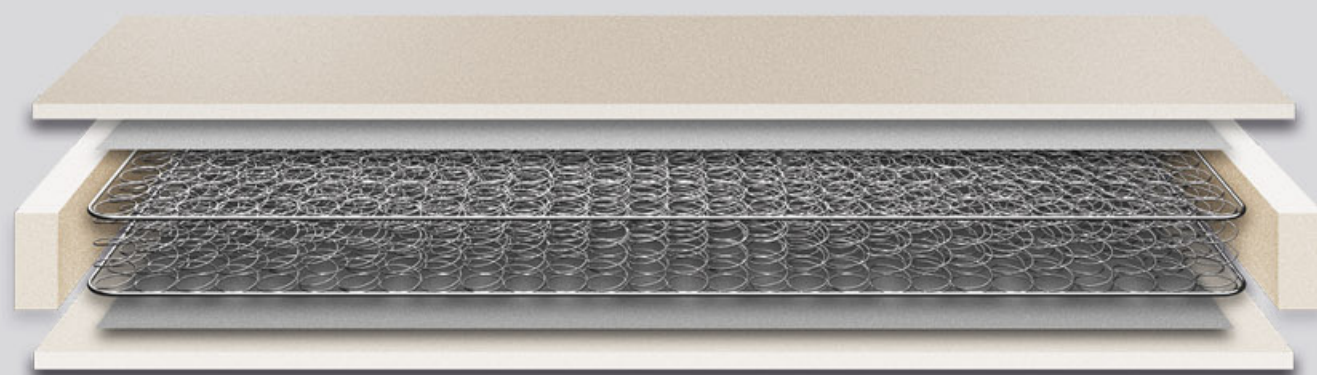

LASTRA INTERNA MICRO BONNELL 720

Dettagli a pag. 55

720 MOLLE
BONNELL

AquaFoam

CRYSTAL

FLORENTIABED®
ITALIAN LIFE STYLE

TESSUTO

Silver Safe

Gli Ioni dell'argento, inseriti all'interno delle fibre, reagiscono, impedendo qualsiasi proliferazione batterica e microbica.
240 gr/mq

LATO INVERNALE

Imbottitura da 350 gr/mq in lana. La lana offre vantaggi terapeutici ed effetti salutarci che nessun'altra fibra possiede, non solo in clima freddo ma anche in quello caldo umido.

LATO ESTIVO

Imbottitura da 350 gr/mq in cotone. Oltre alle doti di freschezza, la fibra di cotone non è elettrostatica, non irrita la pelle e non produce allergie.

CARATTERISTICHE GENERALI

Tecnologia Bonnell. Il comportamento progressivo, unito alla maggiore portanza data dal loro numero, assicura alla spina dorsale un sostegno e una posizione anatomica corretta.

SFODERABILITÀ SUI QUATTRO LATI. E' possibile rimuovere completamente il rivestimento, e lavarlo a Max 40°C.

Esclusivo rinforzo perimetrale. Durata nel tempo garantita.

ACCOGLIENZA SOSTENUTA
Adatto anche alle persone del peso di oltre 100 kg