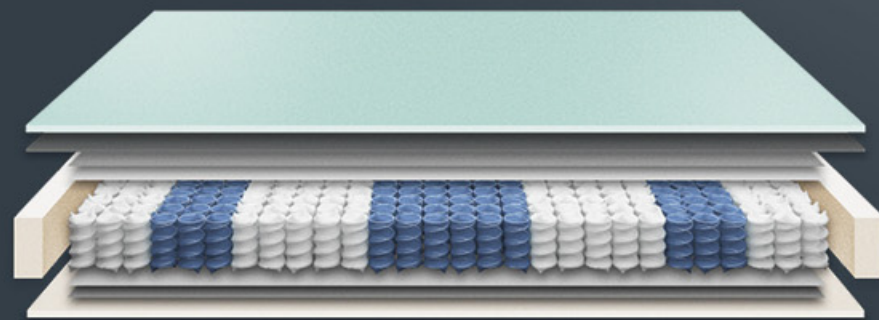

ARGENTARIO

↑ h26 ↓

VERSILIA

↑ h26 ↓

FLORENTIABED
ITALIAN LIFE STYLE

Resistente tessuto Stretch con proprietà antifiama
Imbottitura: strato in accogliente fibra cava anallergica autoestinguente
Strato da 3 cm di accogliente AirMemory Technology
ARGENTARIO: Molleggio Indipendente da 980 molle
VERSILIA: Molleggio Bonnell da 720 molle
Polietere espanso ignifugo ad alta densità
Sottofodera in PL 100% antifiama
Sfoderabilità 4 lati
Heavy Duty Box perimetrale
Tessuto 3D perimetrale
4 maniglie per il posizionamento

ORBETELLO

↑ h23 ↓

FLORENTIABED
ITALIAN LIFE STYLE

Tessuto INSECTA con trattamento anticimice
Imbottitura: strato in accogliente fibra cava anallergica autoestinguente
Strato da 5cm in AIRMEMORY con lavorazione massaggiante a zone di portanza differenziata
Strato da 15cm di Aquafoam
Sfoderabilità 4 lati
Fodera composta da due gusci separabili
Tessuto 3D perimetrale

SFODERABILITÀ SUI QUATTRO LATI.
E' possibile rimuovere completamente il rivestimento, e lavarlo a Max 40°C.

Tessuto Stretch Ignifugo con trattamento antibatterico e anticimice

SFODERABILITÀ SUI QUATTRO LATI.
E' possibile rimuovere completamente il rivestimento, e lavarlo a Max 40°C.